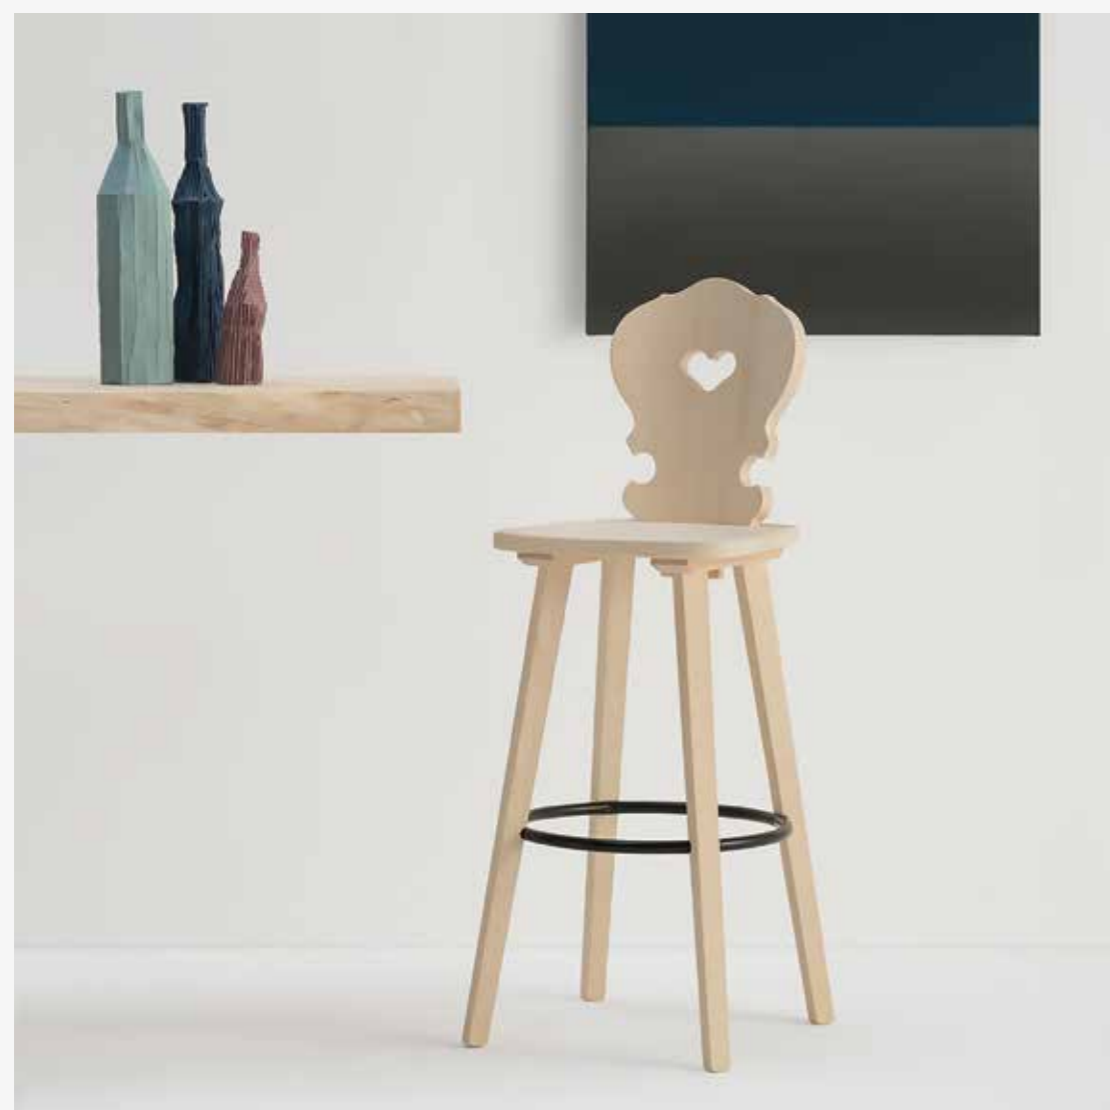

INTERIEUR 1

HOLZSTÜHLE- & BARHOCKER RUSTIKAL

Preise 2021/2022

Allgemeine Verkaufs- und Lieferbedingungen:

Bitte entnehmen Sie diese unserer Website:
tschabrun.at oder hopferwieser.com

Modell Vienna Barhocker

Modell 2803 Stuhl	12
Modell 4101 Stuhl	14
Modell 5002 Stuhl	07
Modell 5100 Stuhl	10
Modell 5104 Stuhl	13
Modell 5190 Stuhl	11
Modell 5340 Stuhl	07
Modell 5610 Stuhl	09
Modell 5900 Stuhl	08
Modell 8801 Hocker	16
Modell Kenzia Stuhl	16
Modell Monaco Stuhl	05
Modell Quadri Stuhl	15
Modell Tommy Hocker	17
Modell Vienna Stuhl & Barhocker	06
Allgemeines	18
Ansprechpartner	19