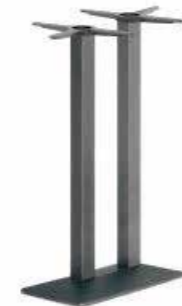

MODELL QUADRA 4564

ABMESSUNGEN

Gesamthöhe	1100 mm
Bodenplatte	710x400 mm
max. Tischplatte	1200x800 mm
Gewicht	37 kg

Nr. 01

ARTIKEL	ART.NR.	PREIS
Nr. 01 Tischgestell schwarz pulverbeschichtet mit Verstellgleiter	Quadra 4564 NERO REG	436 €
Nr. 01 Tischgestell Edelstahl matt mit Verstellgleiter	Quadra 4564 AC REG	/
Nr. 01 Tischgestell andere Farben pulverbeschichtet mit Verstellgleiter	Quadra 4564 REG	447 €