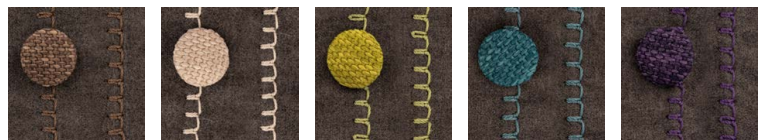

CACAO

BEIGE

LIME

TURQUOISE

VIOLET