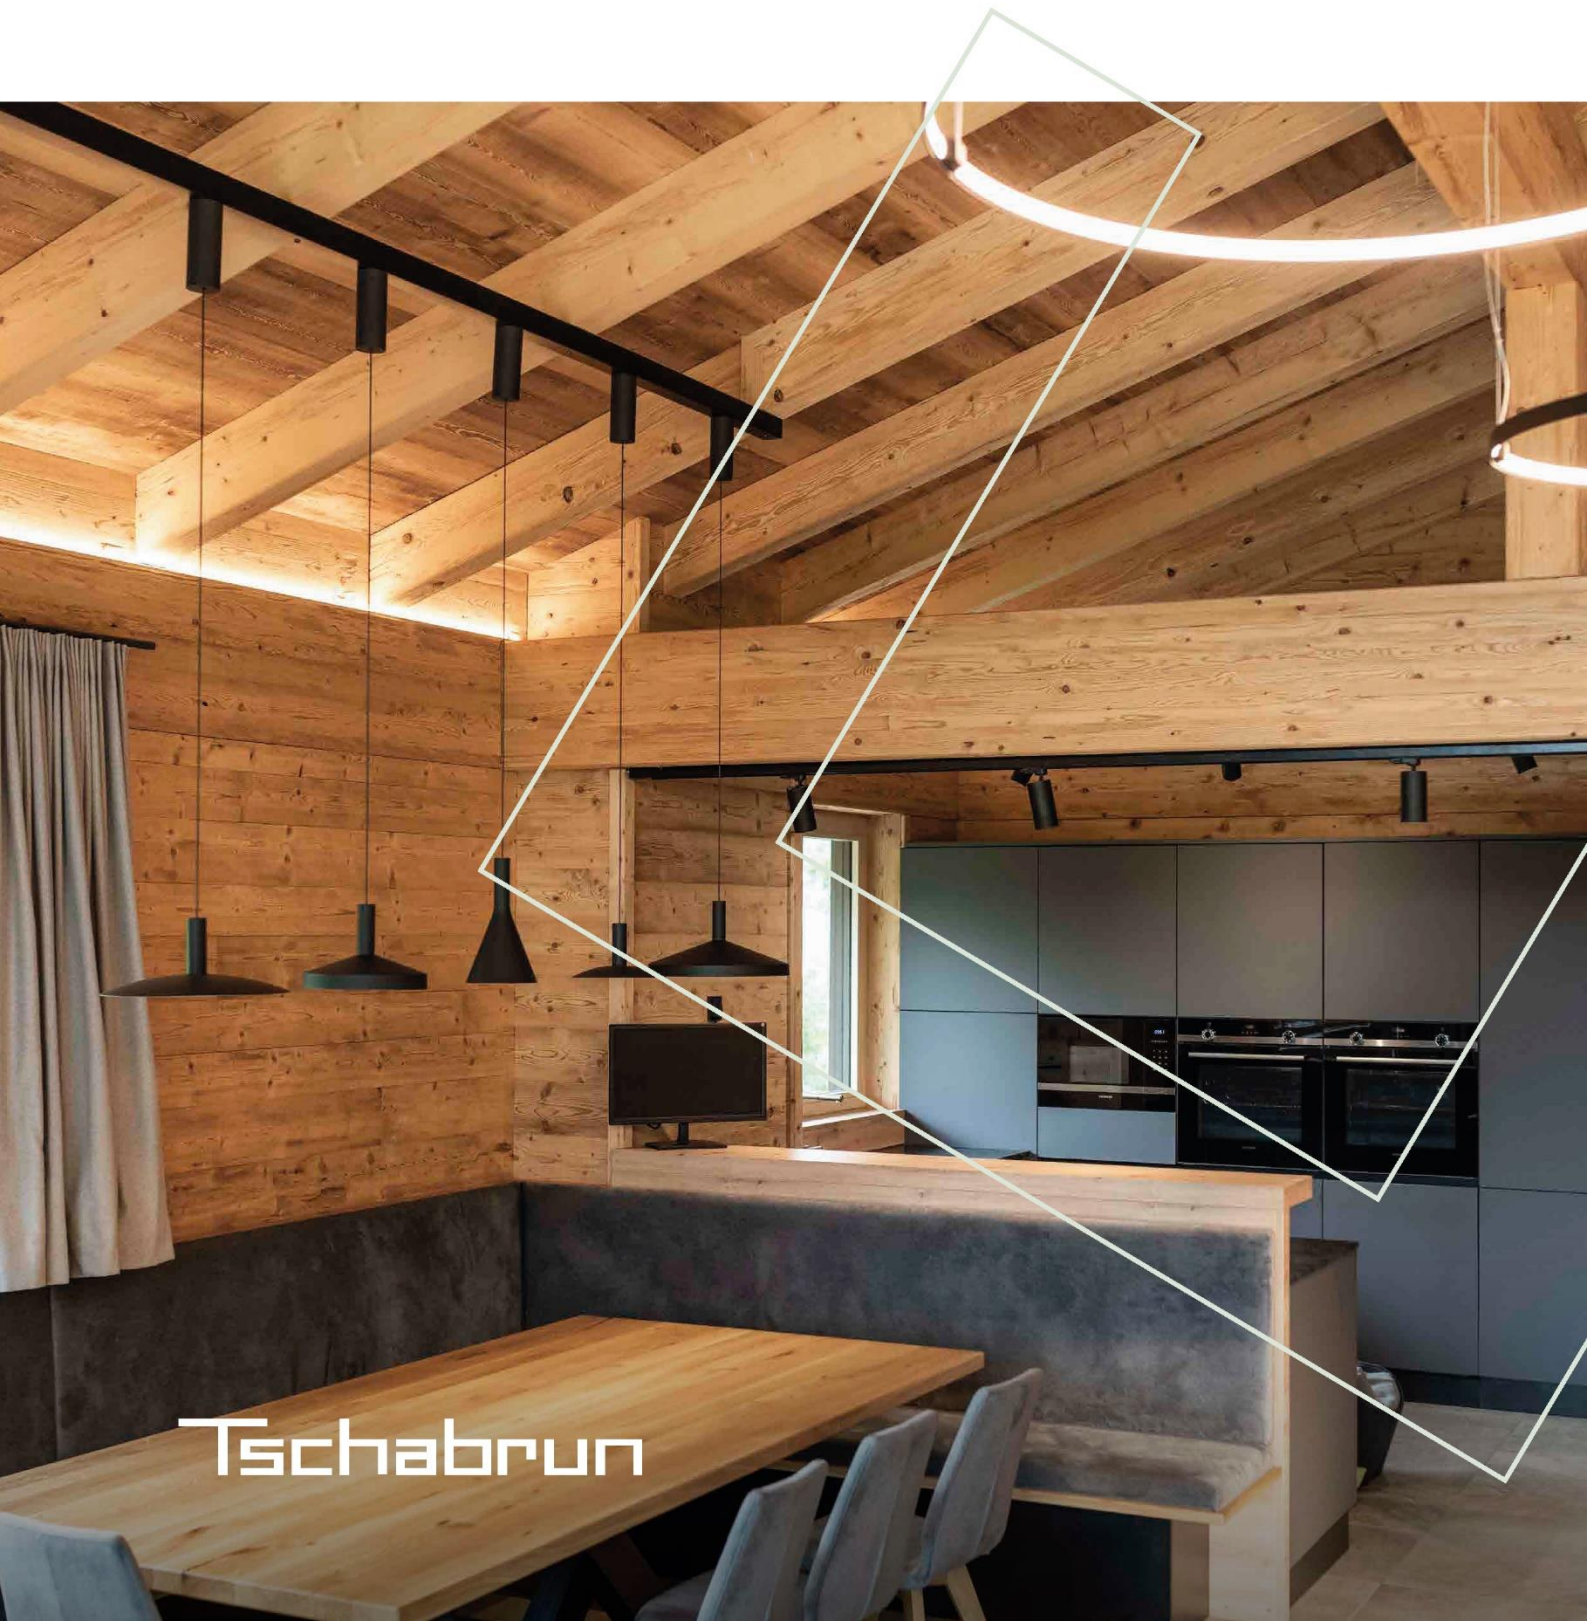

ALPINE WANDPANELEE UND DESIGNPLATTEN

Preisliste 2024

Tschabrun

ALPINE WANDPANELEE	Zimba 190°	6
& DESIGNPLATTEN	Gran Paradiso 212°	7
	Mont Blanc 212°	8
	Großglockner	9
	Zugspitze	10
	Monte Rosa	11
	Matterhorn	12
	Marmolada	13
	Piz Bernina	15
	Piz Buin	17
	Piz Nair	19
	Piz Lagrev	21
	Piz Palü	22
	Jungfrau	23
	Eiger	24
ORIGINALES ALTHOLZ	Zermatt Gris	27
	Zermatt Miel	28
	Wengen	29
	Gstaad	30
	Crans Montana	31
	Lenzerheide	32
	Adelboden	33
	Sankt Moritz	34
	Davos	35
BLACK EDITION	Vulcano Black	38
	Piz Bernina Black	39
	Wörthersee Black	40
	Gran Paradiso Black	41
BODEN	Simplon	44
	Furkapass	45
	St. Bernard	46
	Stelvio	47
	Galibier	48
	Sellajoch	49
TERRASSE	Kebony	52
	Gardasee	53
	Wörthersee	54
	Plattensee	55
KONTAKT		60