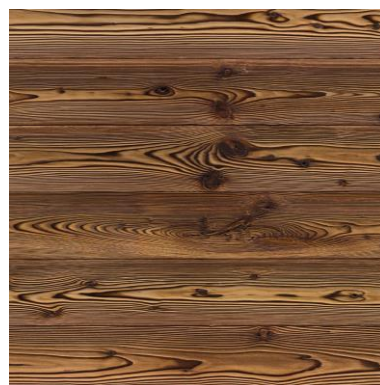

PIZ BERNINA

HEIMISCHE LÄRCHE, NATUR
BESCHICHTET

AUSFÜHRUNG:

ALPINE WANDPANEELE

STÄRKE: 19 mm

BREITE (Federmaß): 146 / 176 / 196* mm

BREITE (Deckmaß): 138 / 168 / 188* mm

*auf Anfrage

STÄRKE: 24 mm

BREITE (Federmaß): 145 / 175 / 195 mm

BREITE (Deckmaß): 130 / 160 / 180 mm

LÄNGE: 4,0 / 5,0 m

PREIS:

LAVA

€ 81,20

STÄRKE 24mm

auf Anfrage

OBERFLÄCHE:

LAVA

DESIGNPLATTE

STÄRKE: 21 mm

BREITE: 1220 / 2000 mm

LÄNGE: 3,96 m

PREIS:

LAVA

€ 160,38

ANWENDUNGSBEREICHE:

WAND & DECKE

FASSADE

SAUNA & SPA

TÜREN

MÖBEL

TISCH

PRODUKTDDETAILS
ALS DOWNLOAD: