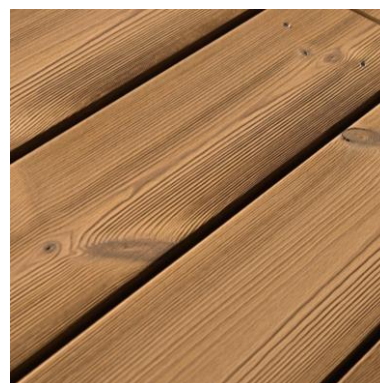

42x142

Länge nach Verfügbarkeit

auf Anfrage

OBERFLÄCHEN:

GEHOBELT

GEBÜRSTET

ANWENDUNGSBEREICHE:

WAND & DECKE