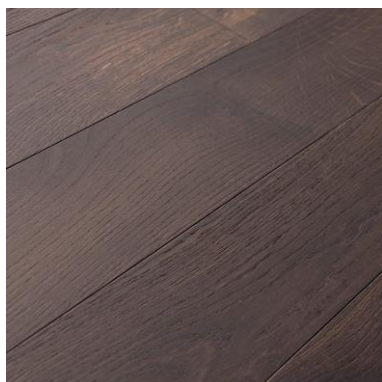

ST. BERNARD

EICHE NATUR, KERNGERÄUCHERT, GEBÜRSTET, GEÖLT

PREIS:

Standarddimension 15mm Stärke / 1,8-2,4m Länge / Sortierung „Rustique“

	190mm	250mm
GEBÜRSTET, GEÖLT	€ 135	€ 148

Aufpreis Sortierung „Naturell“ € 9,00

Aufpreis Sortierung „Select“ (astrein) € 24,50

Weitere Stärken, Breiten und Längen auf Anfrage erhältlich.

ANWENDUNGSBEREICH:

BODEN

PRODUKTDDETAILS
ALS DOWNLOAD: