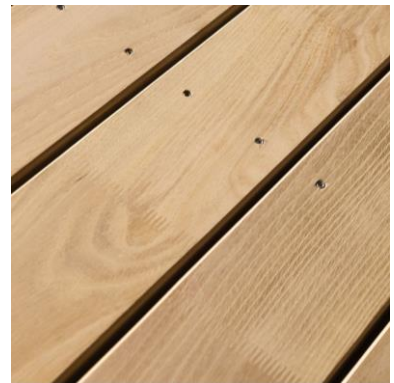

STÄRKE: 23 mm

BREITE: 118 mm

LÄNGE: 6 m

PREIS:

GEHOBELT

auf Anfrage

OBERFLÄCHE:

GEHOBELT